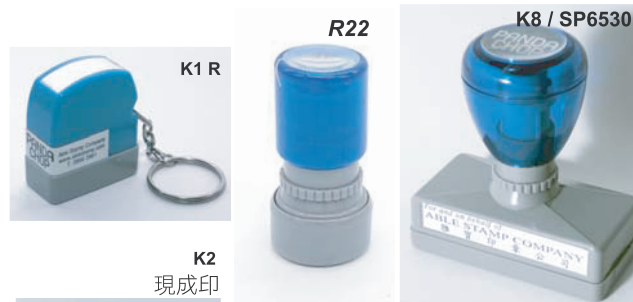

熊貓印章(原子印)公司 PANDA CHOP COMPANY

以下尺寸以印章印出來的內容計算，
印章單位為毫米(mm)

K-5 16x42, $50	K-6 16x64, $50	K-7 16x98, $75

K-8 23x60, $55	K-10 23x74, $55	K-11 23x98, $85

K-12 28x49, $55	K-14 28x74, $55	K-15 28x98, $100

K-16 39x49, $55	K-17 39x70, $90	K-18 39x98, $110

K-20 50x50, $90	K-21 50x80, $120
K-23 60x80, $130	
K-24 70x95, $160	

K-1 R
6x23, $25

K2
10x38 $30(自定內容)
現成印($25)

H-1
8x44, $45

H-2
8x64, $45

訂購滿$120，會安排免費速遞送貨到一般工商大廈；如訂購未滿$120，客戶需負責速遞費$15。
另外，客戶可選擇到敝司取貨並直接付款或以平郵收貨，不另收費，但須預先將全數貨款存入敝司之銀行戶口。如訂購1小時自取原子印，請於訂購時預先註明，價錢為正價之雙倍。